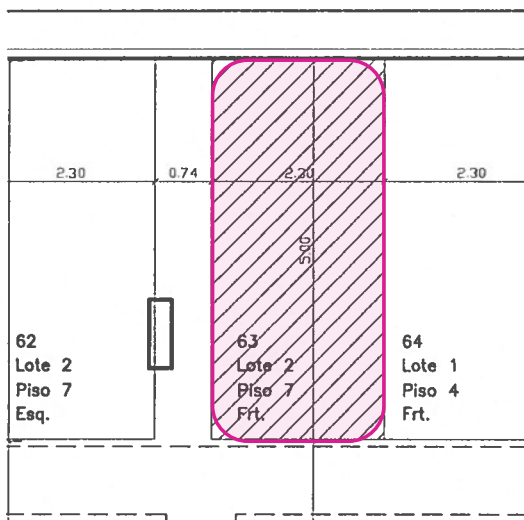

PLANTA DO FOGO

PLANTA PISO 02
ESTACIONAMENTO

PLANTA SIMPLIFICADA DA HABITAÇÃO

Av. Cidade de Luanda – Lisboa – Lote 2

PISO 7 FRENTE

ESC.: 1/100

DATA: FEVEREIRO 2005

FRACÇÃO Z