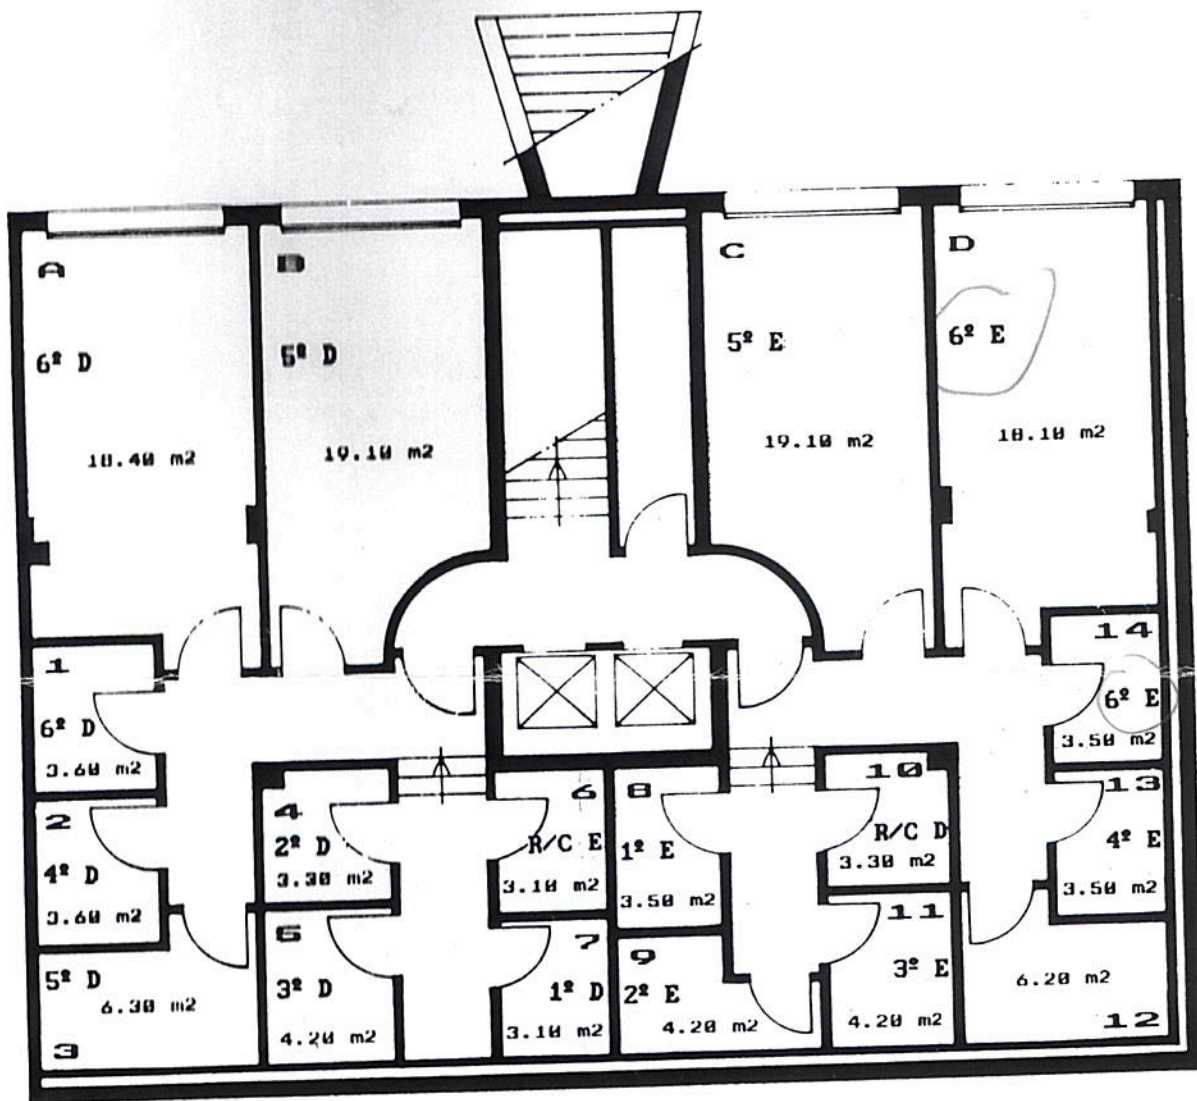

EDIFÍCIO

gôndola

TELHEIRAS

LOTES 4, 5, 6, 7 e 8

60-T2 area br. coberta = 108 m2

PLANTA DOS FOGOS

andares)

escala 1:100

LOTES 4, 5, 6, 7,
8, 9 e 11

PLANTA DAS GARAGENS (A a D)
e ARRECADAÇÕES (1 a 14)

escala 1:100

EMPRESA PÚBLICA DE URBANIZAÇÃO DE LISBOA

SEDE: Alameda das Linhas de Torres, 198 - 1700 LISBOA - Telex 64398 P ☎ 7593093
TELHEIRAS: R. Prof. Francisco Gentil, 36-B - 1700 LISBOA ☎ 7584507