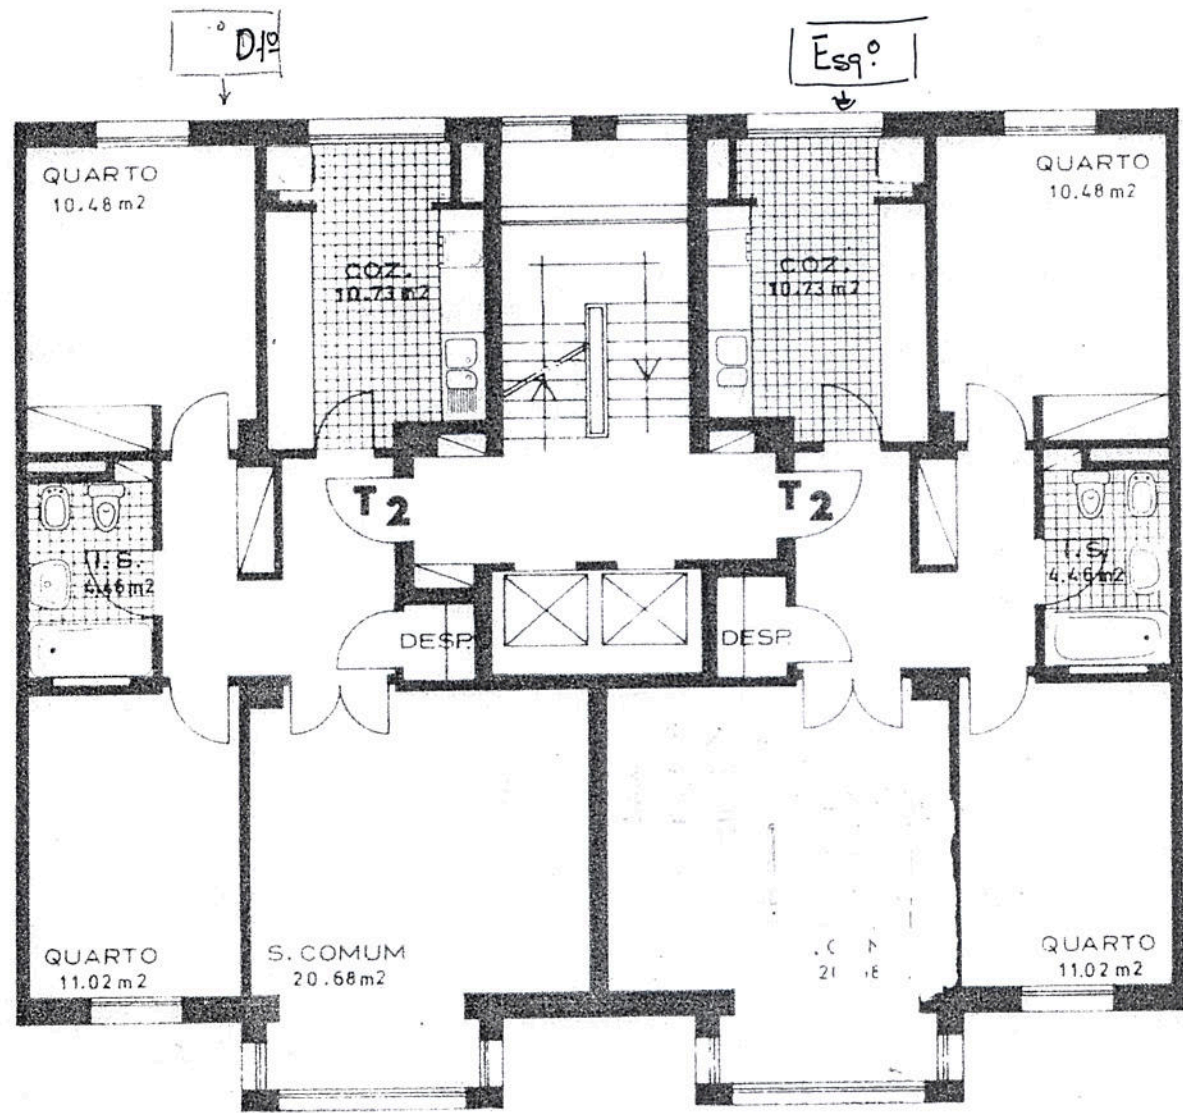

EDIFÍCIO

gôndola

TELHEIRAS

LOTES 4, 5, 6, 7 e 8

60-T2 area br. coberta = 108 m2

PLANTA DOS FOGOS

andares)

escala 1:100

LOTES 4, 5, 6, 7,
8, 9 e 11

PLANTA DAS GARAGENS (A a D)
e ARRECADAÇÕES (1 a 14)

escala 1:100

EMPRESA PÚBLICA DE URBANIZAÇÃO DE LISBOA

SEDE: Alameda das Linhas de Torres, 198 - 1700 LISBOA - Telex 64398 P ☎ 7593093
TELHEIRAS: R. Prof. Francisco Gentil, 36-B - 1700 LISBOA ☎ 7584507