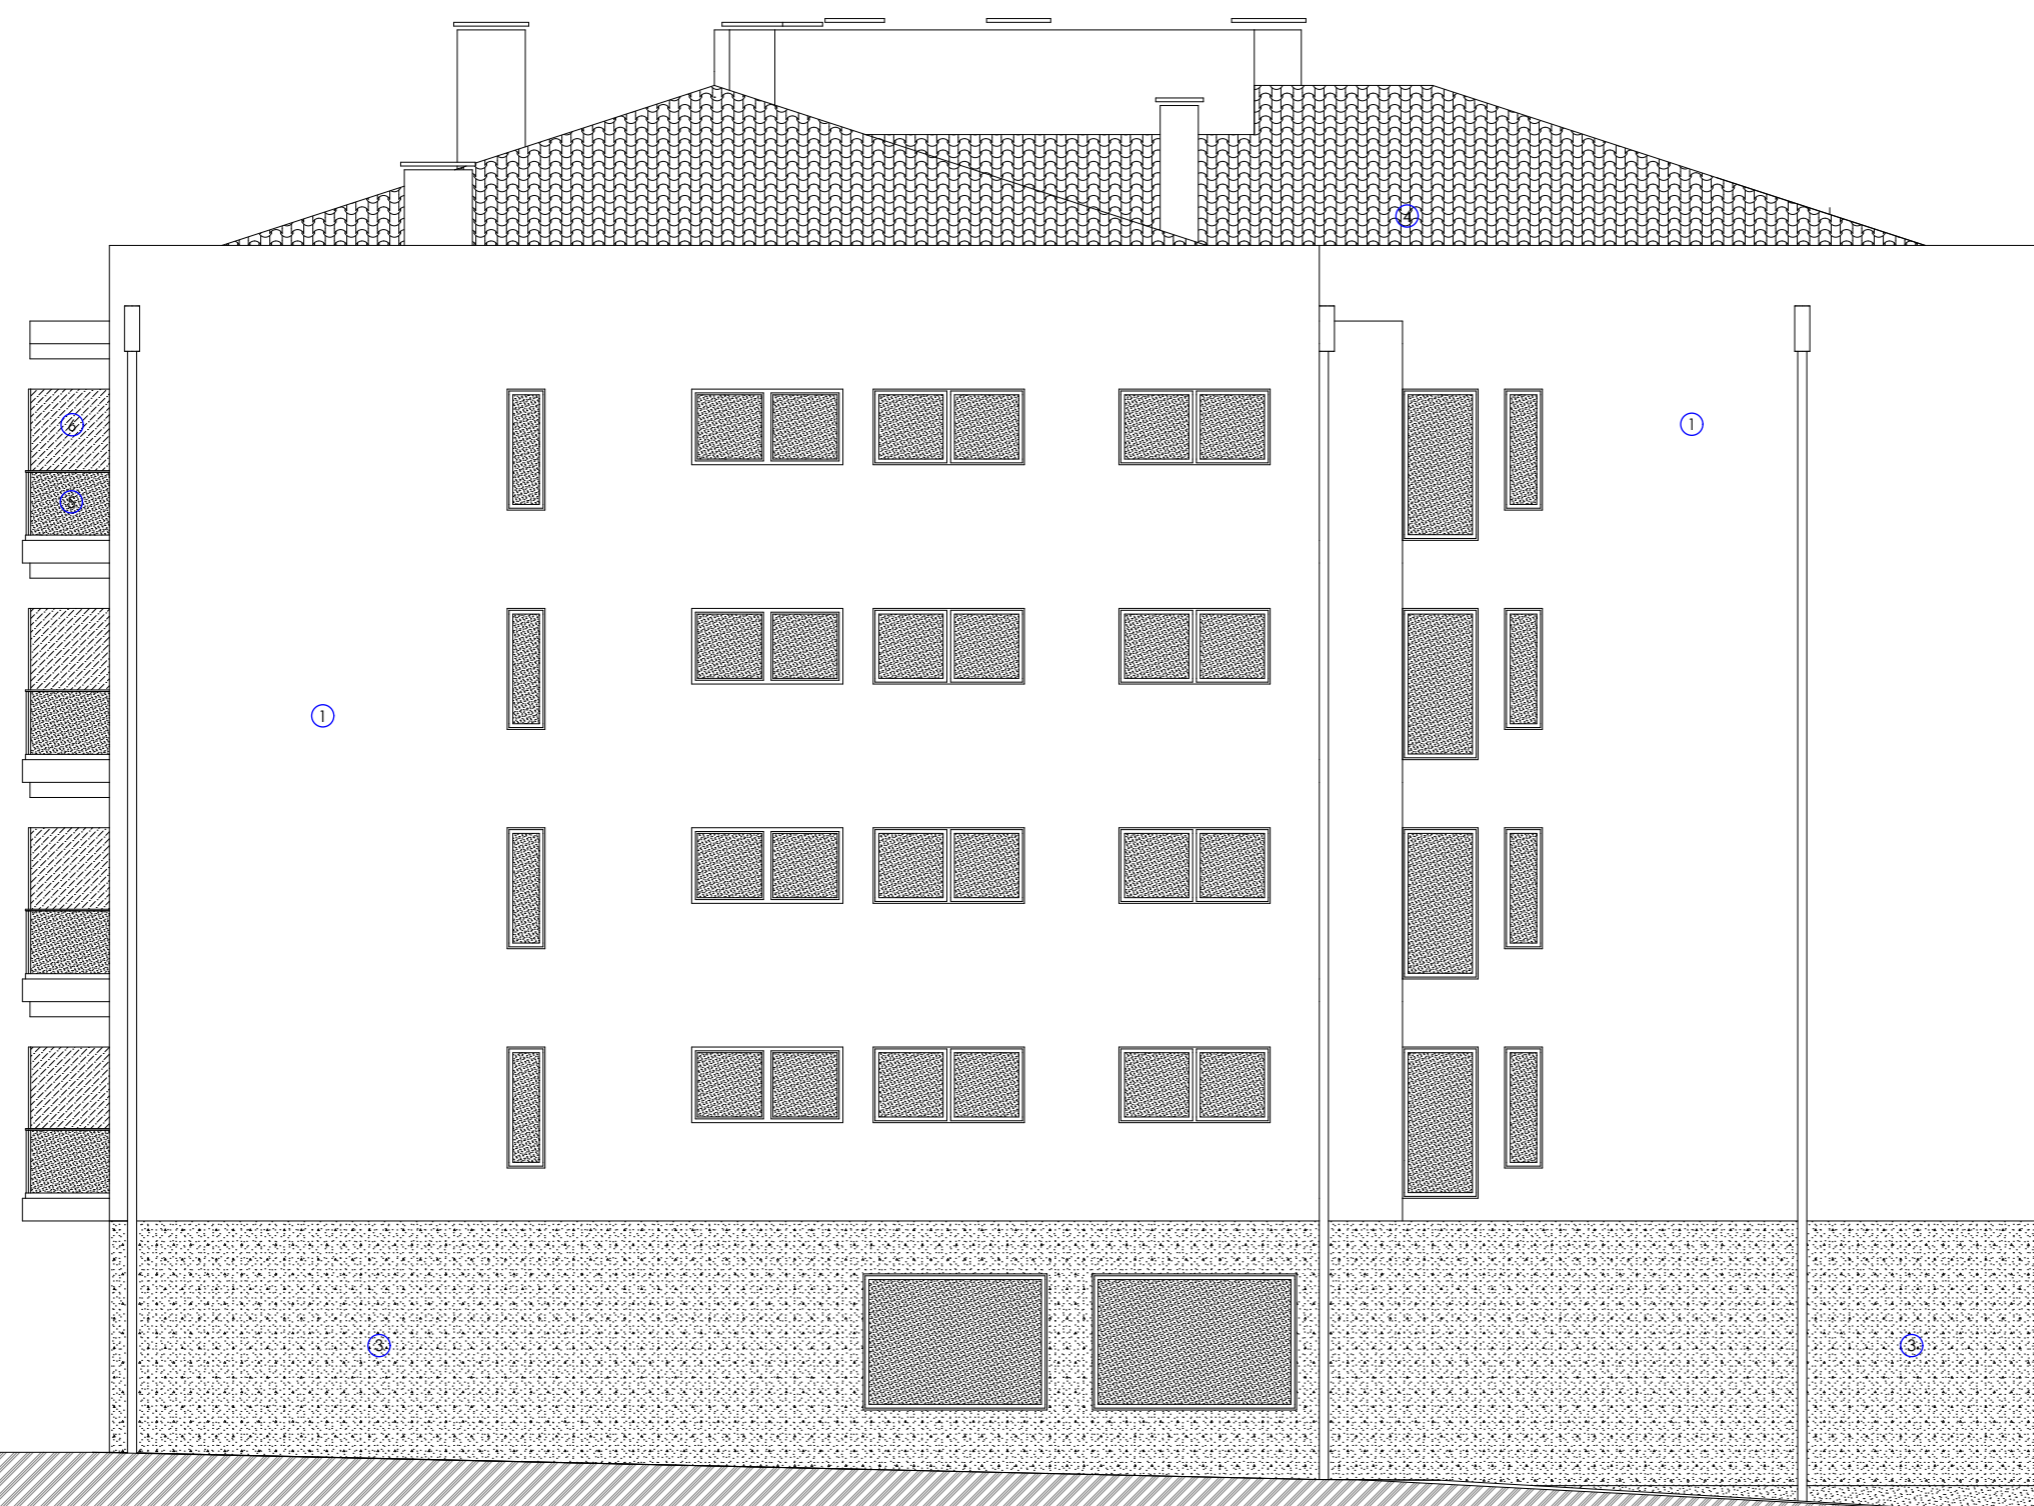

Edifício de Habitação Coletiva
 Loc: Loteamento Armando Bento Lote 4 - Bragança
 Req: HABINORDESTE SOC. CONSTRUÇÕES

Alçada lateral direito		Licenciamento	
		Jan. 2021	09
Ricardo Versos <small>lic. est. superiores de arquitetura</small>	Bruno Alves <small>arquitecto</small>	1/100	22/2021

- 1 - ETICs 8cms cor branca
- 2 - betão à vista
- 3 - granito serrado
- 4 - telha ceramica de cor vermelha
- 5 - guarda corpos em vidro e vãos de alumínio
- 6 - vidro amarelo para esconder estenda
- 7 - venezianas em aluminio cor cinza