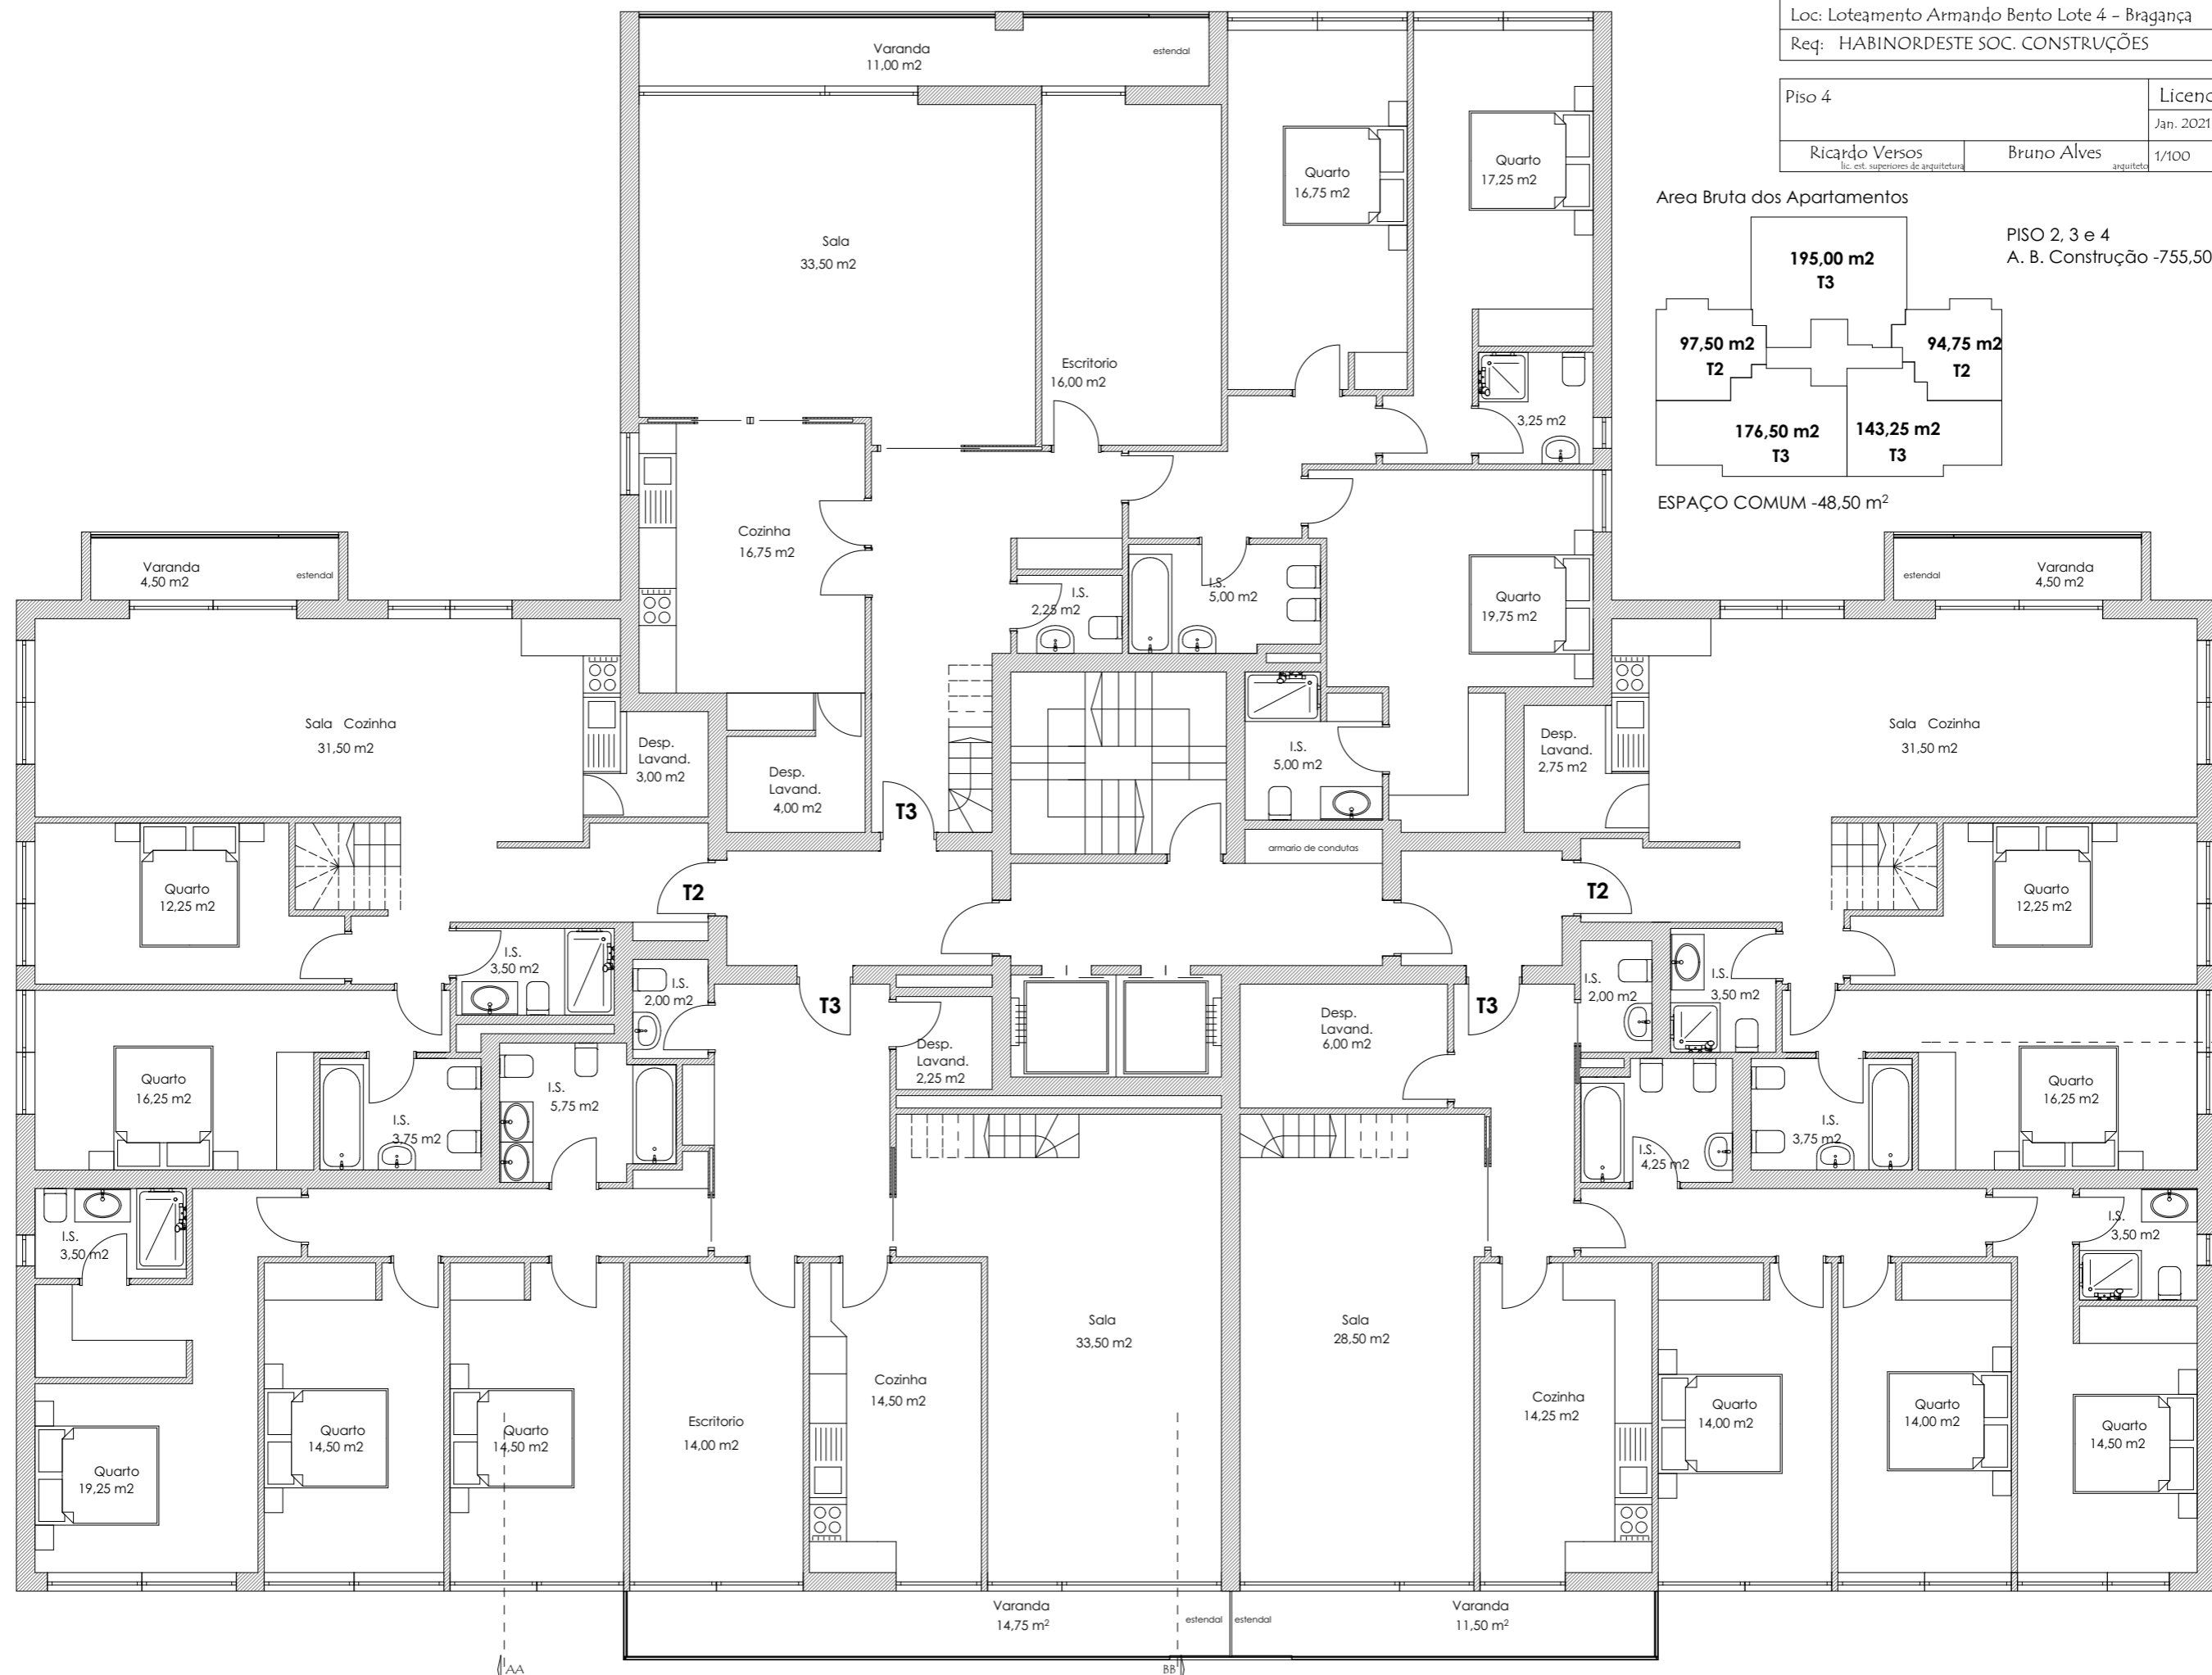

Edifício de Habitação Coletiva

Loc: Loteamento Armando Bento Lote 4 - Bragança

Req: HABINORDESTE SOC. CONSTRUÇÕES

Piso 4		Licenciamento	
Ricardo Versos <small>lic. est. superiores de arquitetura</small>	Bruno Alves <small>arquitecta</small>	Jan. 2021	05
		1/100	22/2021

Area Bruta dos Apartamentos