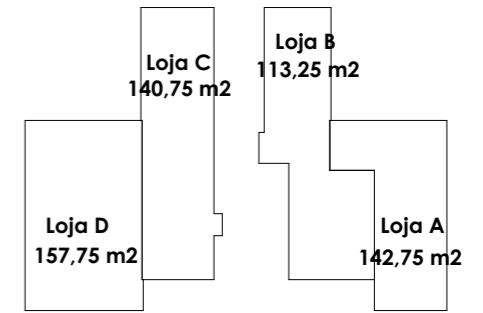

Edifício de Habitação Coletiva			
Loc: Loteamento Armando Bento Lote 4 - Bragança			
Req: HABINORDESTE SOC. CONSTRUÇÕES			
Piso 0		Licenciamento	
Ricardo Versos <small>lic. est. superiores de arquitetura</small>		Bruno Alves <small>arquitecta</small>	
		Jan. 2021	03
		1/100	22/2021

PISO 1
A. B. Construção - 720,00 m²

ESPAÇO COMUM - 165,00 m²