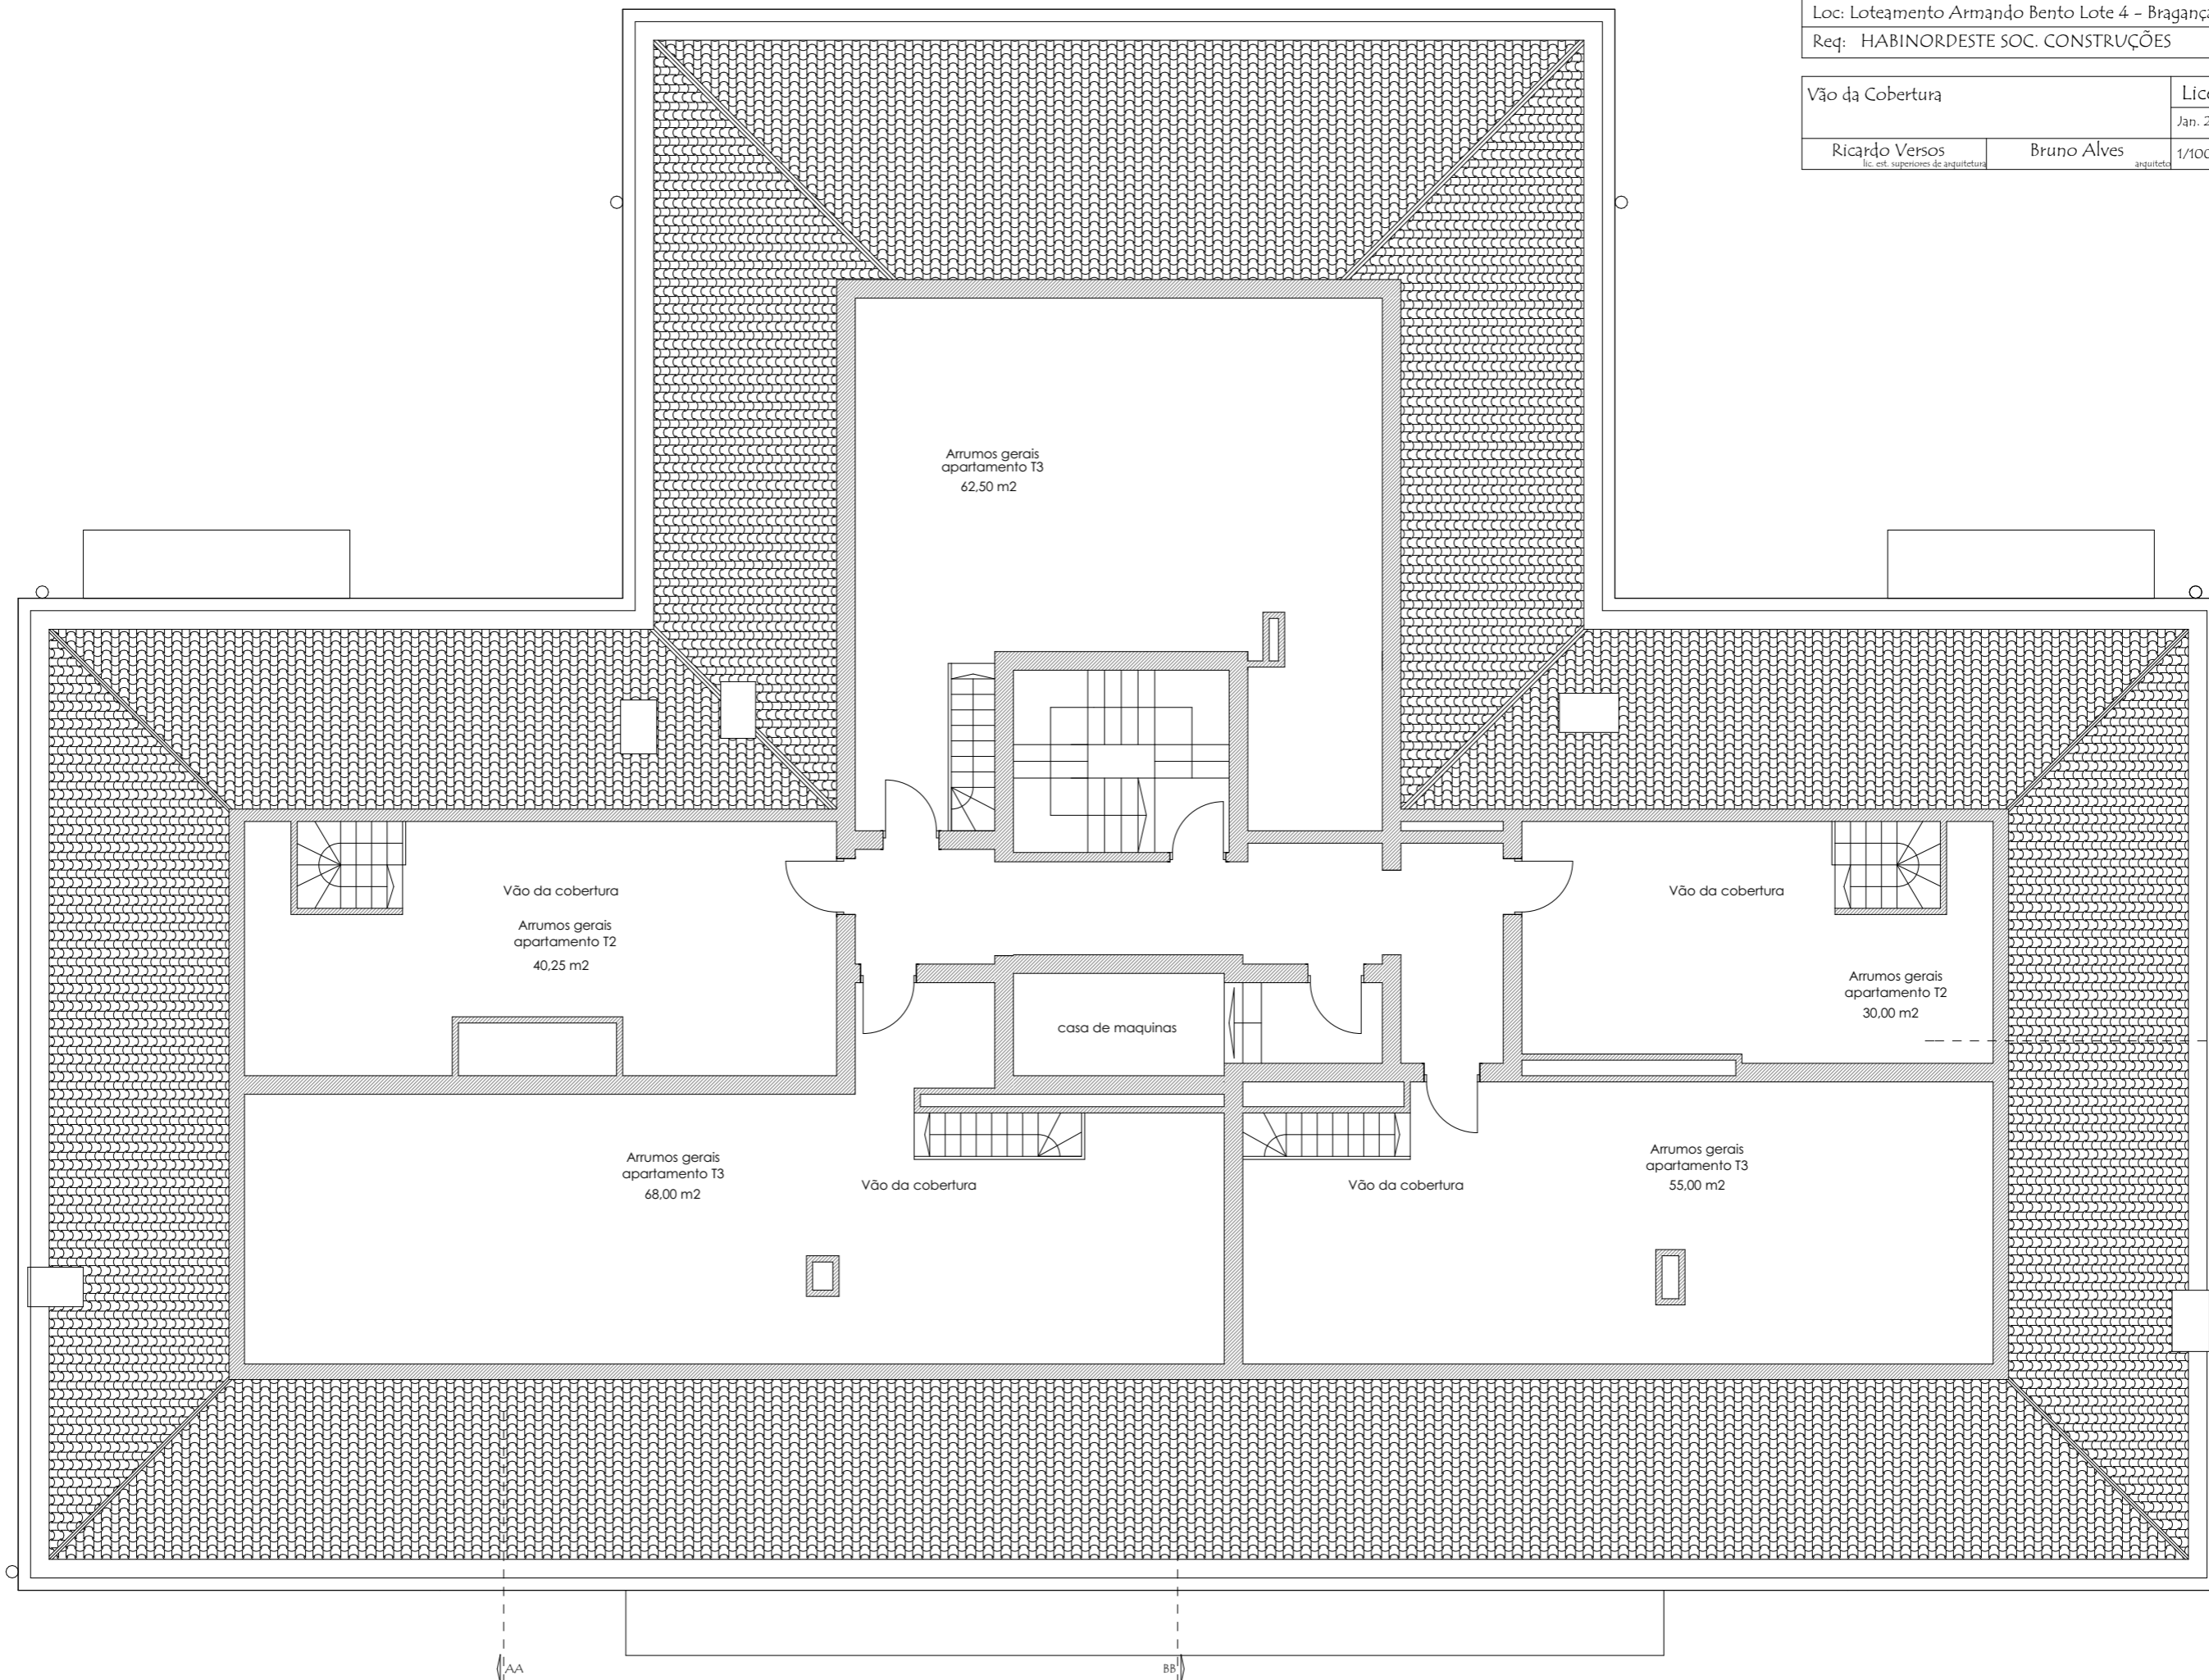

Edifício de Habitação Coletiva
 Loc: Loteamento Armando Bento Lote 4 - Bragança
 Req: HABINORDESTE SOC. CONSTRUÇÕES

Vão da Cobertura		Licenciamento	
Ricardo Versos <small>lic. est. superiores de arquitetura</small>	Bruno Alves <small>arquitecto</small>	Jan. 2021	06
		1/100	22/2021

Arrumos gerais
apartamento T3
62.50 m²

Vão da cobertura
Arrumos gerais
apartamento T2
40.25 m²

Vão da cobertura

Arrumos gerais
apartamento T2
30.00 m²

casa de maquinas

Arrumos gerais
apartamento T3
68.00 m²

Vão da cobertura

Vão da cobertura

Arrumos gerais
apartamento T3
55.00 m²