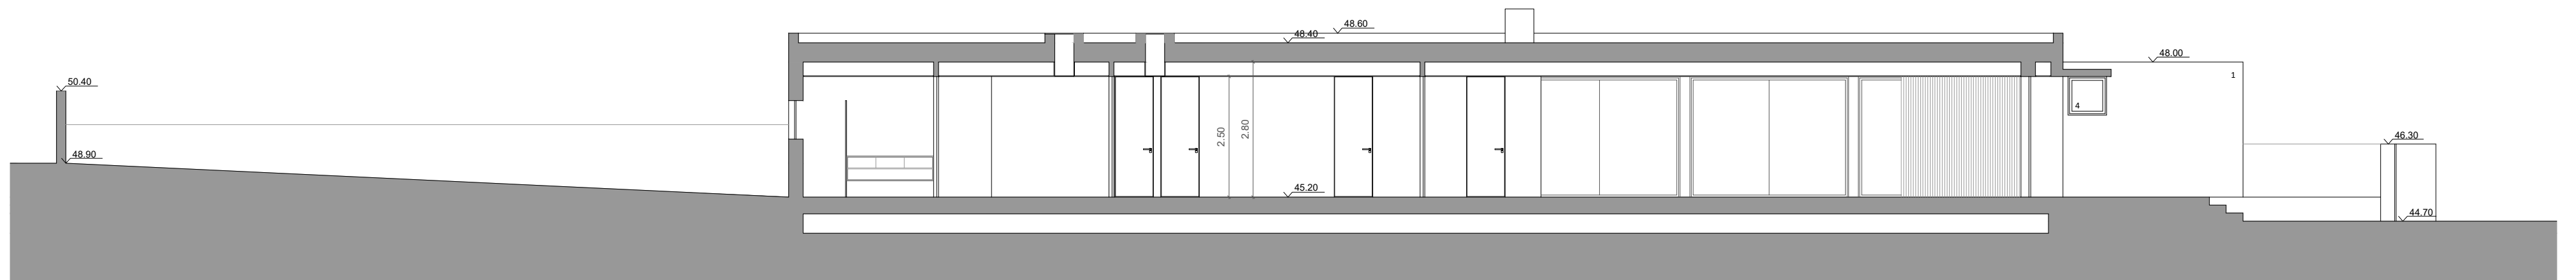

ALÇADO SUL / CORTE A

CORTE B

CORTE C

CORTE D

ALÇADO POENTE

ALÇADO NASCENTE

- LEGENDA:
- 1 - REBOCO AREADO BRANCO
 - 2 - REBOCO AREADO CINZA
 - 3 - LAMINAS EM ALUMÍNIO CINZA
 - 4 - CAIXILHARIA RUTURA TÉRMICA COR CINZA