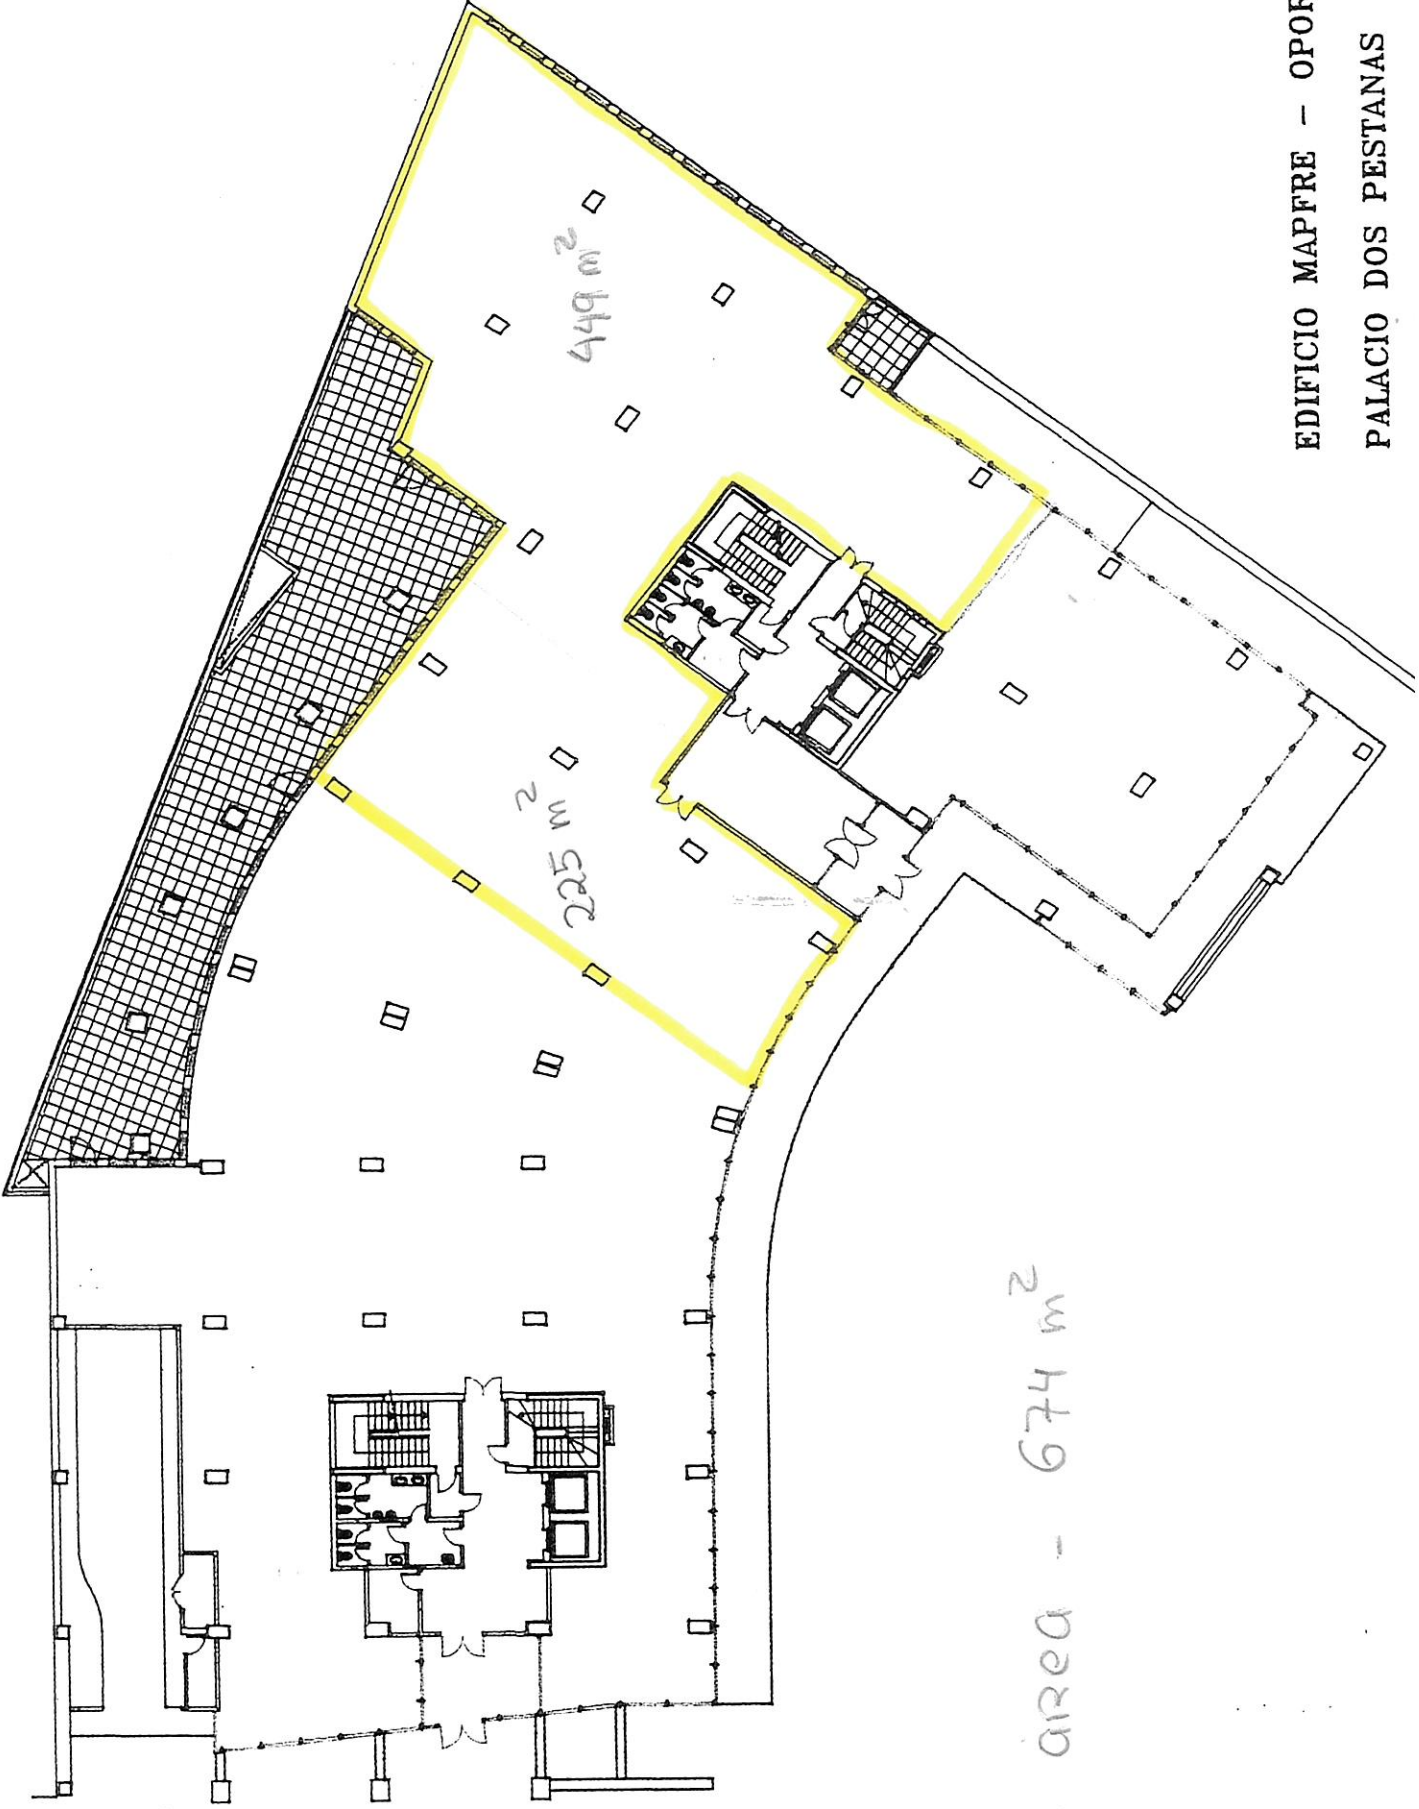

EDIFICIO MAPFRE - OPORTO
PALACIO DOS PESTANAS

Total area - 674 m²