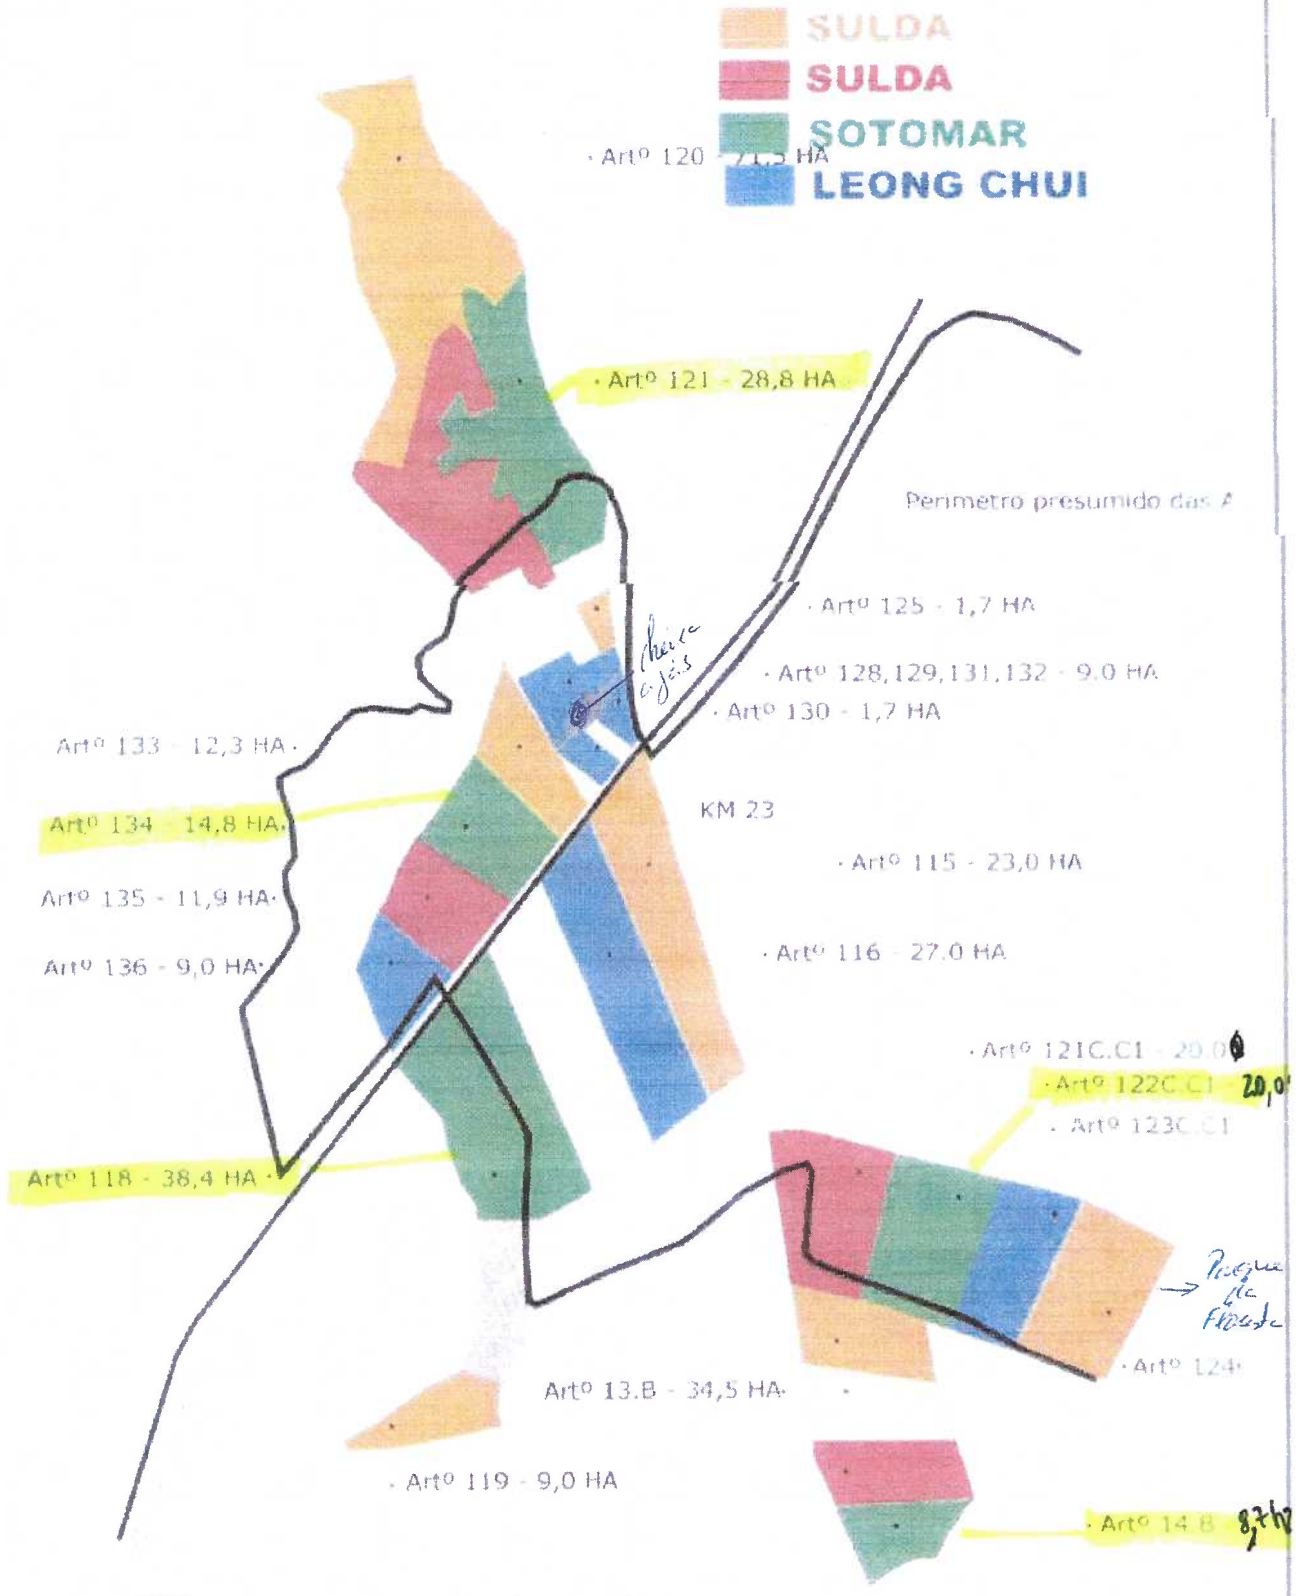

TERRENOS
EM
VILA DO BISPO

VILA DO BISPO

PLANTA DE LOCALIZAÇÃO

- ① - SÍTIO HERDADE DO LOUREIRO, VILA DO BISPO, ÁREA - 108.43700 M²
- ② - SÍTIO HERDADE VALE DO PAÇO, VILA DO BISPO, ÁREA - 266.66600 M²
- ③ - SÍTIO DA SAMOUGUEIRA, VILA DO BISPO, ÁREA - 122.88799 M²
- ④ - SÍTIO DA SAMOUGUEIRA, VILA DO BISPO, ÁREA - 803.68000 M²

0.1000 GRAFO

Proj. final Lps. B. J. J.

ESCALA 1/25.000

ÁREAS APROXIMADAS - SULDA/ SOTOMAR/LEONG CHUI

total - 390 ha