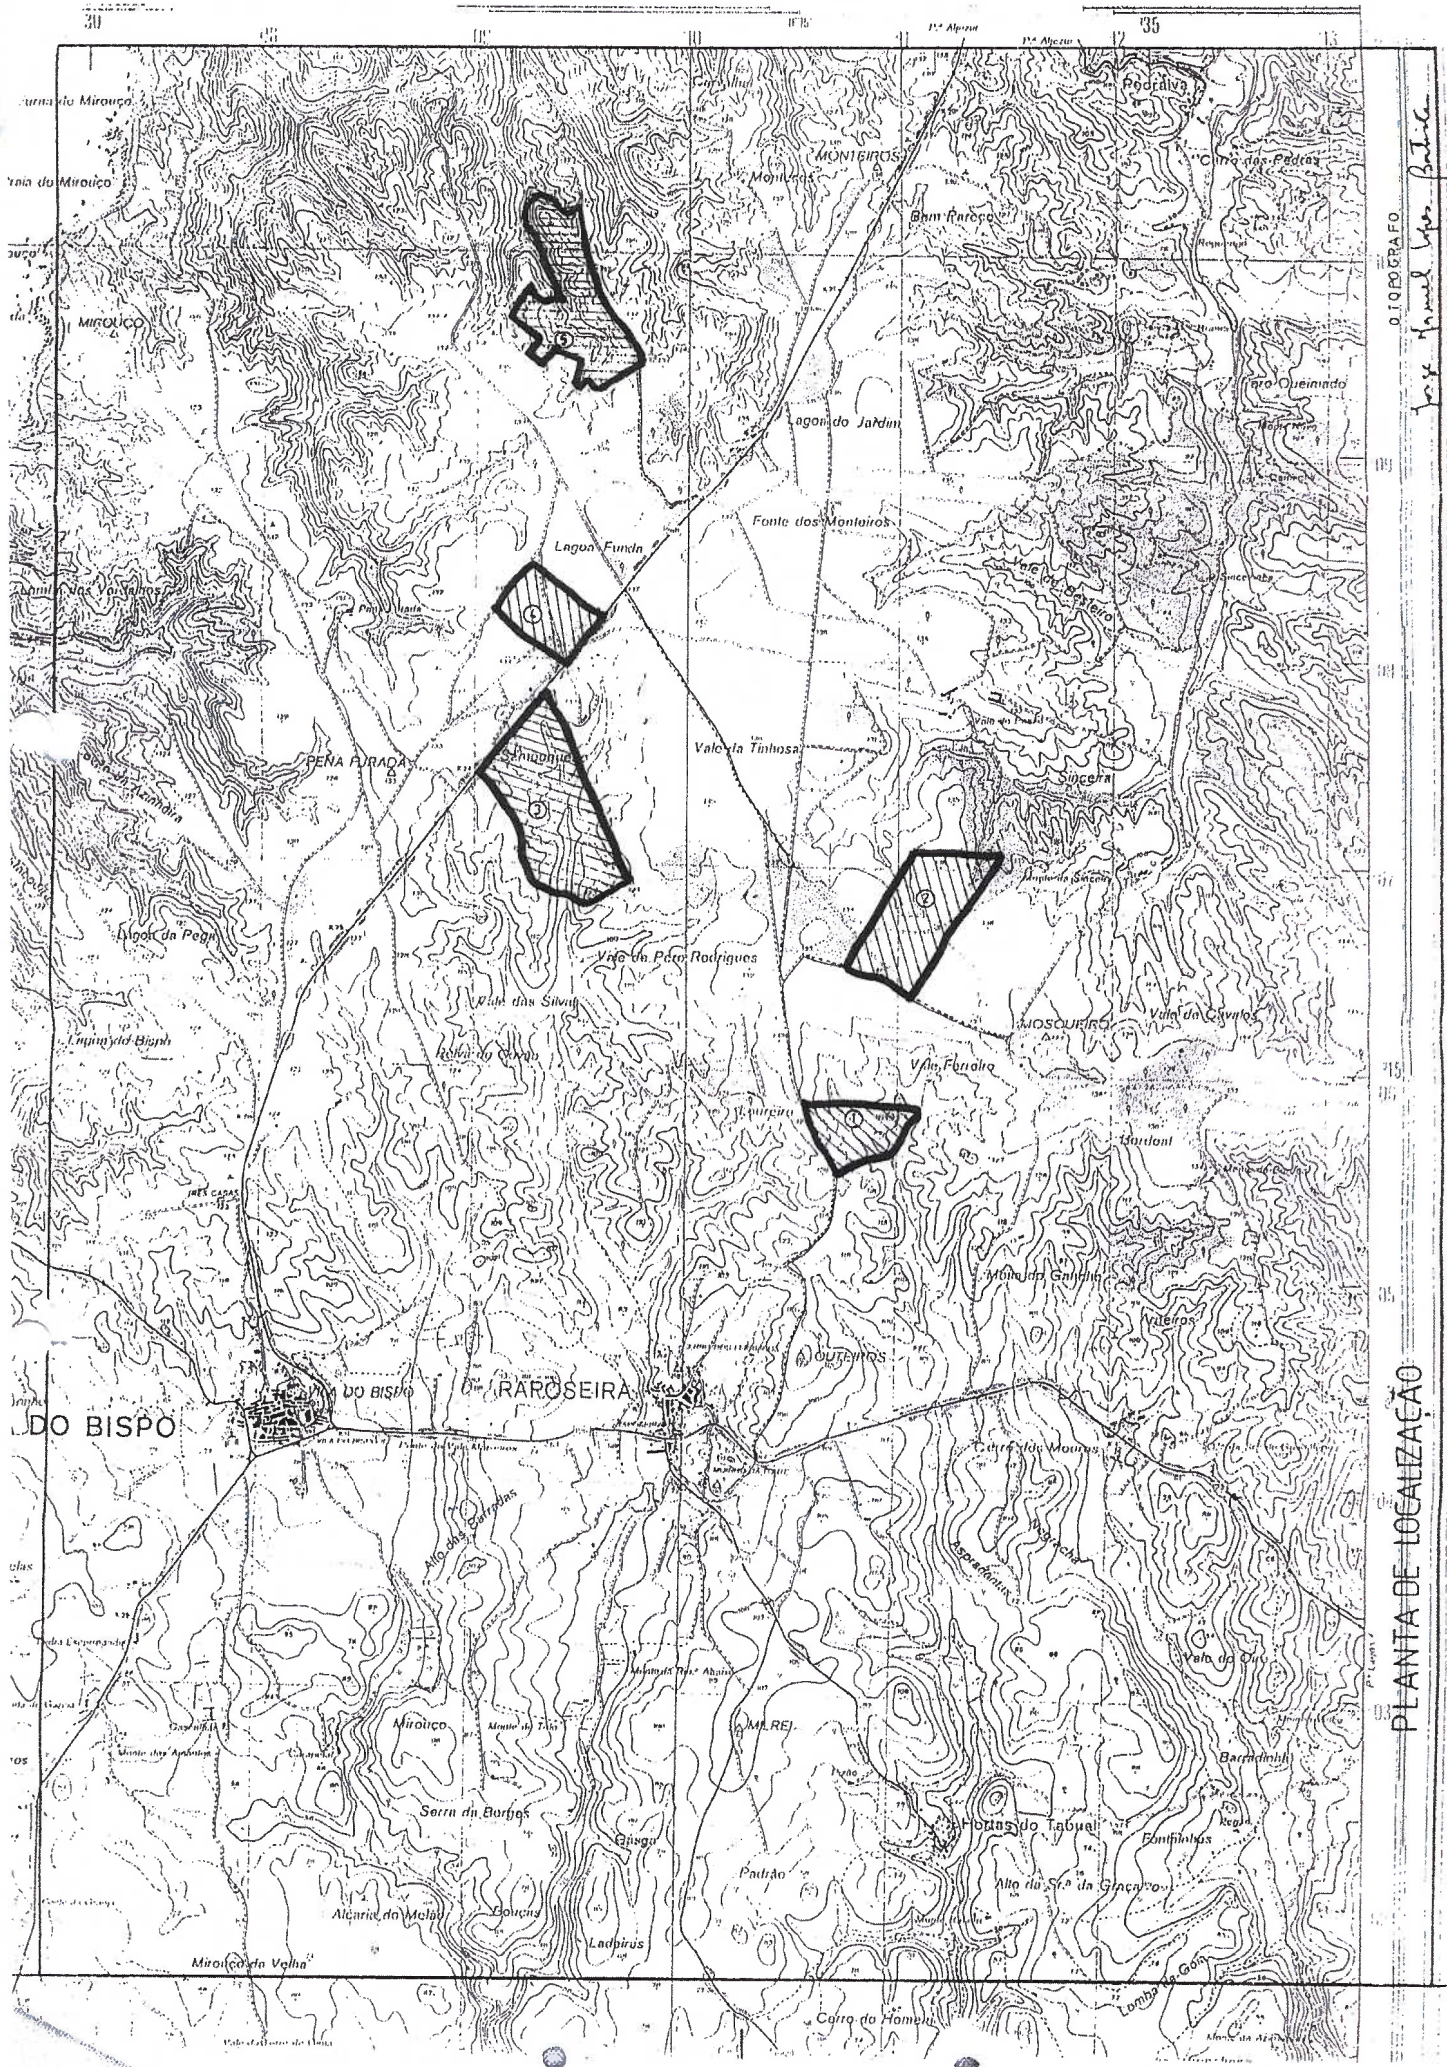

TERRENOS
EM
VILA DO BISPO

VILA DO BISPO

PLANTA DE LOCALIZAÇÃO

- ① - SÍTIO HERDADE DO LOUREIRO, VILA DO BISPO, ÁREA - 108.43700 M²
- ② - SÍTIO HERDADE VALE DO PAÇO, VILA DO BISPO, ÁREA - 266.66600 M²
- ③ - SÍTIO DA SAMOUGUEIRA, VILA DO BISPO, ÁREA - 122.88799 M²
- ④ - SÍTIO DA SAMOUGUEIRA, VILA DO BISPO, ÁREA - 803.68000 M²

0.1000 GRAFO

Proj. final Lps. B. J. J.

ESCALA 1/25.000

ÁREAS APROXIMADAS - SULDA/ SOTOMAR/LEONG CHUI

total - 390 ha