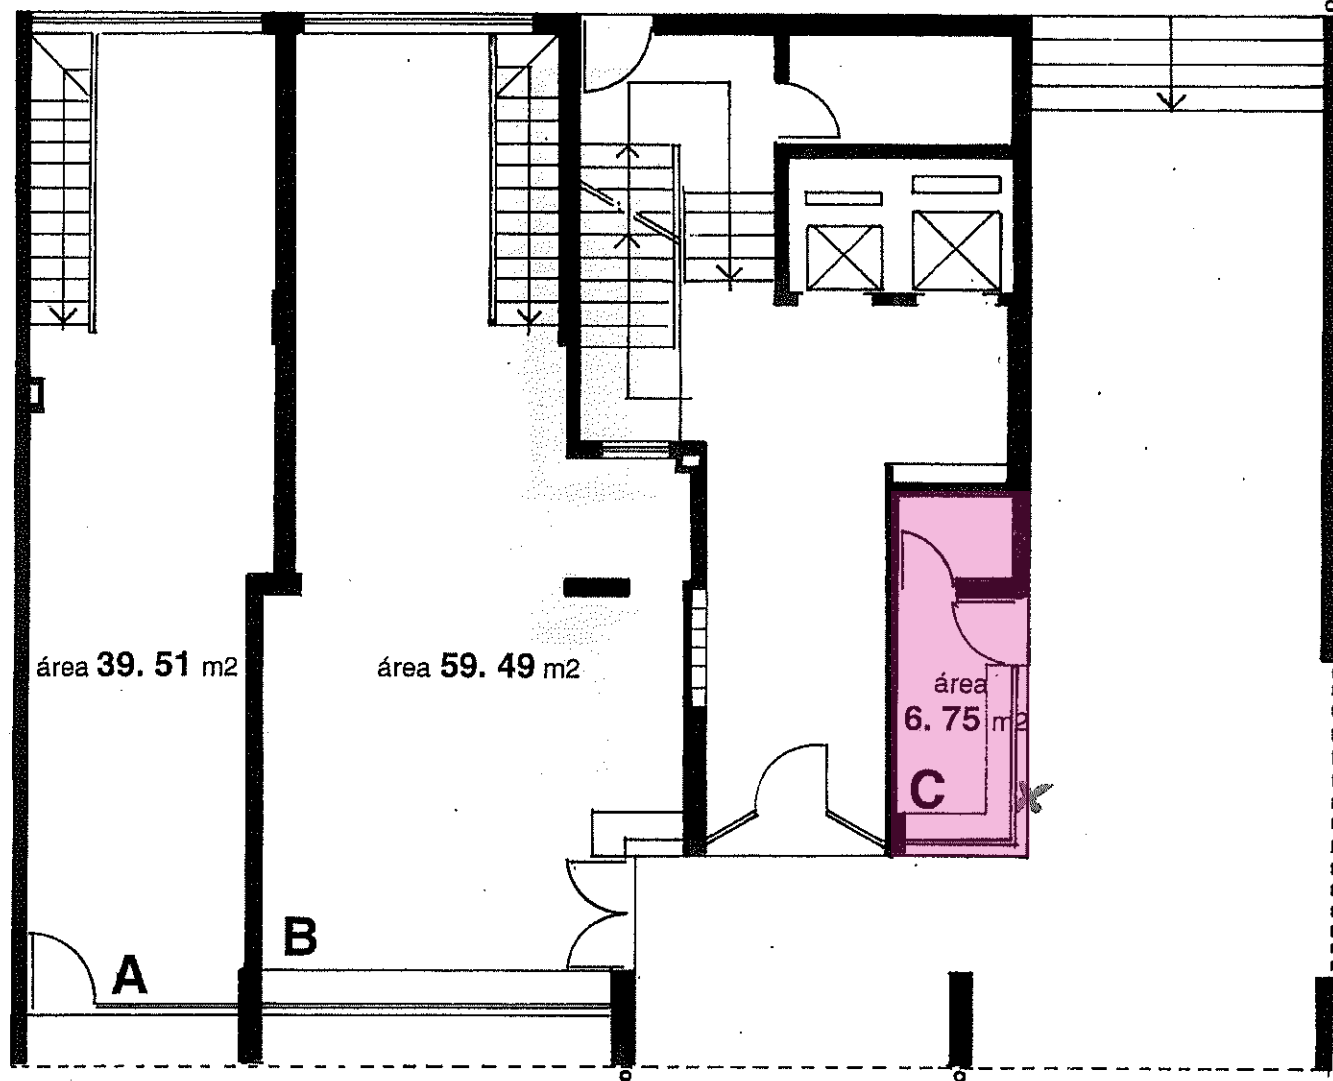

LOTE 2

PLANTA DAS LOJAS

ESC. APROX 1:100

EMPRESA PÚBLICA DE URBANIZAÇÃO DE LISBOA

SEDE: Alameda das Linhas de Torres, 198-1700 LISBOA - Fax 759 6849 - ☎ 7573093
TELHEIRAS: R. Prof. Francisco Gentil, 36-B - 1700 LISBOA - ☎ 758 45 07