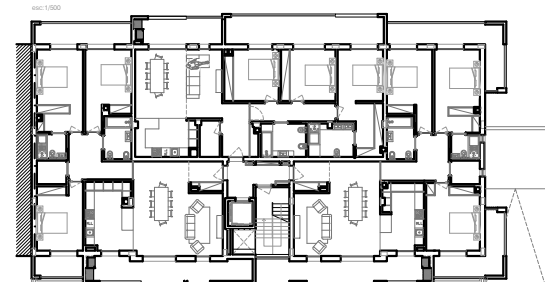

alçado posterior

alçado posterior

alçado posterior

alçado posterior

MATERIALIDADE

- 01 - Telha cerâmica vermelha tradicional tipo "lusa"
- 02 - Monomassa areado fino pintado à cor branca
- 03 - Monomassa areado fino pintado à cor cinza
- 04 - Fenólico à cor de madeira
- 05 - Guarda em acrílico
- 06 - Caixilharia em alumínio tipo "SOSOARES" lacada à cor cinza
- 07 - Pilar metálico pintado à cor cinza

alçado posterior

esc. 1:100

Construção de habitação plurifamiliar Loteamento do Mercado - Lote A
PROLOTE, LDA. Condeixa-a-Nova

O TÉCNICO
ARQUITETO
Anabela Projeitos, Lda
Agosto_2022

4.2