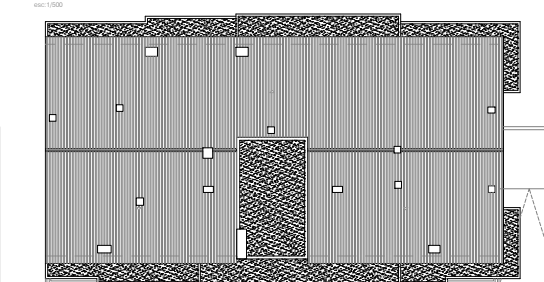

alçado posterior

alçado posterior

alçado posterior

alçado posterior

MATERIALIDADE

- 01 - Telha cerâmica vermelha tradicional tipo "lusa"
- 02 - Monomassa areado fino pintado à cor branca
- 03 - Monomassa areado fino pintado à cor cinza
- 04 - Fenólico à cor de madeira
- 05 - Guarda em acrílico
- 06 - Caixilharia em alumínio tipo "SOSOARES" lacada à cor cinza
- 07 - Pilar metálico pintado à cor cinza

alçado posterior

esc. 1:100

Construção de habitação plurifamiliar Loteamento do Mercado - Lote A
PROLOTE, LDA. Condeixa-a-Nova

O TÉCNICO
ARQUITETO
Anabela Projeitos, Lda
Agosto_2022

4.2