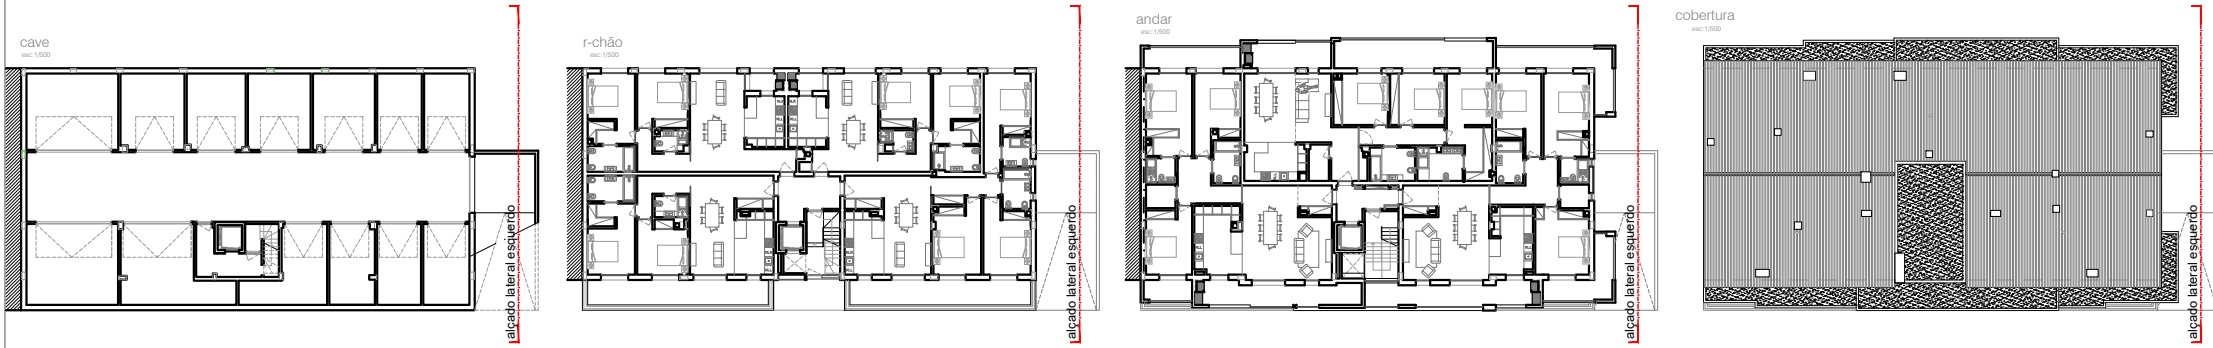

**MATERIALIDADE**

- 01 - Telha cerâmica vermelha tradicional tipo "lusa"
- 02 - Monomassa areado fino pintado à cor branca
- 03 - Monomassa areado fino pintado à cor cinza
- 04 - Fenólico à cor de madeira
- 05 - Guarda em acrílico
- 06 - Caixilharia em alumínio tipo "SOSOARES" lacada à cor cinza
- 07 - Pilar metálico pintado à cor cinza

**alçado lateral esquerdo** esc. 1:100

Construção de habitação plurifamiliar Loteamento do Mercado - Lote A  
 PROLOTE, LDA. Condeixa-a-Nova