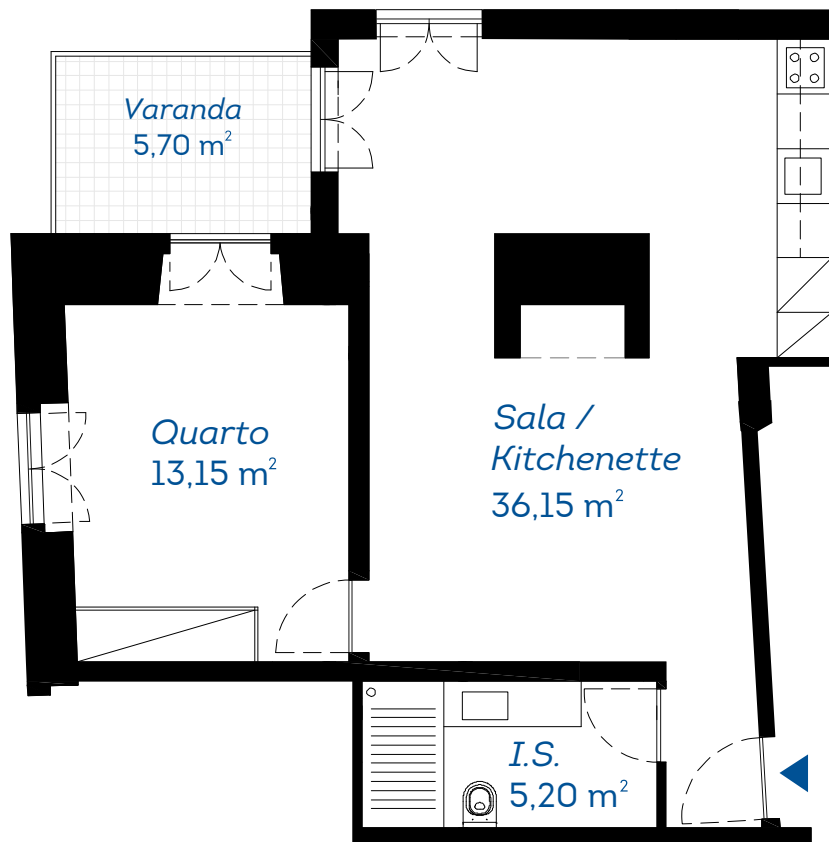

VITOR CORDON 38

Piso 4 - T1 O

1 bedroom apartment

Área Bruta Interna
Gross Internal Area
63,45 m²/sq.m

Rua Duques de Bragança

Rua Duques de Bragança

Rua Vitor Cordon

TAN
— INVESTMENTS —