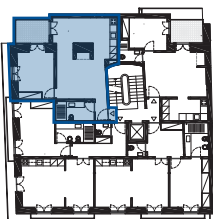

Rua Vitor Cordon

Rua Duques de Bragança